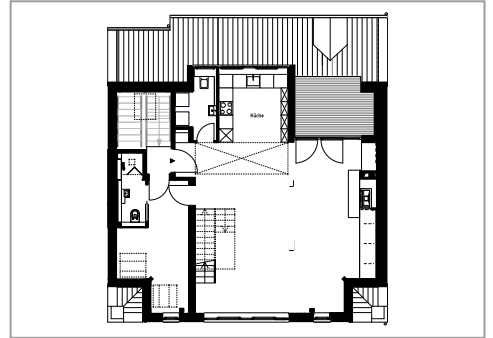

Dachgeschosswohnung B73
Düsseldorf

Auftraggeber privat
Leistungsphase 1-8
BGF ca. 140 m²
Gesamtkosten o.A.
Fertigstellung 2017

Dachgeschosswohnung B73
Düsseldorf