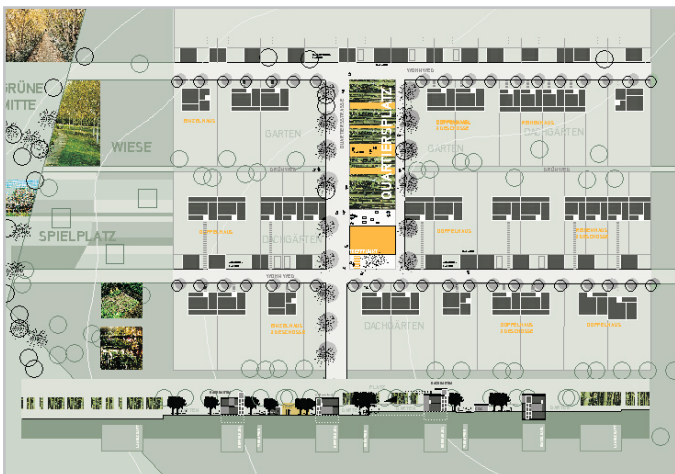

**Wohnpark Nord
Schwanewede / Bremen**
Wettbewerb 2002 1.Preis
Städtebaulicher Entwurf, Bauleitplanung 2002-03

Lageplan

Modellübersicht

<< Grüne Mitte

Wohnformen

<< Grundriss

<< Schnitt

Ansicht