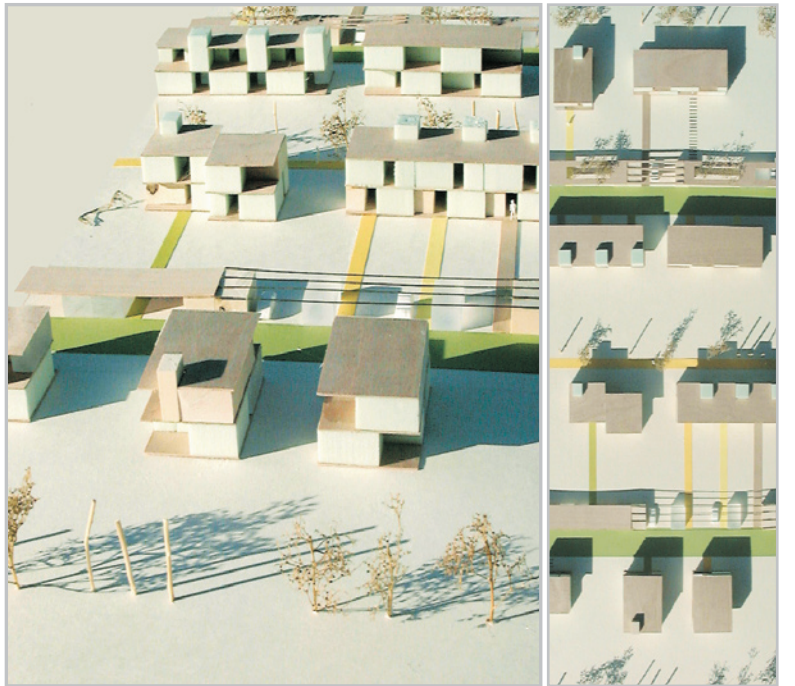

**Wohnpark Nord
Schwanewede / Bremen**
Wettbewerb 2002 1.Preis
Städtebaulicher Entwurf, Bauleitplanung 2002-03

Lageplan

Modellübersicht

<< Grüne Mitte

Wohnformen

<< Grundriss

<< Schnitt

Ansicht