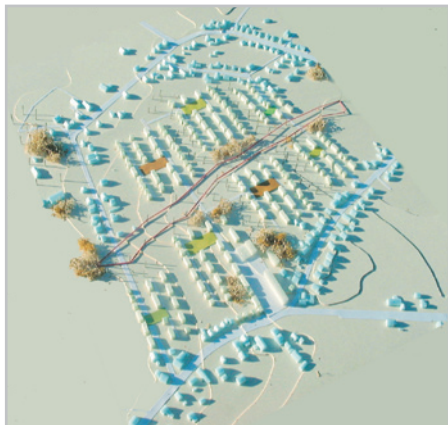

**Wohnpark Nord
Schwanewede / Bremen**
Wettbewerb 2002 1.Preis
Städtebaulicher Entwurf, Bauleitplanung 2002-03

Lageplan

Modellübersicht

<< Grüne Mitte

Wohnformen

<< Grundriss

<< Schnitt

Ansicht