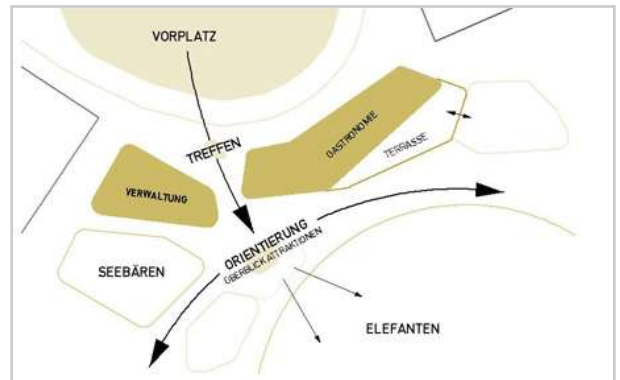

Kölner Zoo
Eingang Riehler Gürtel

Wettbewerb 2008 2. Preis

pier7architekten

In Kooperation mit FSWLA Landschaftsarchitektur GmbH, Düsseldorf

<< Modellfoto

Lageplan

Ansicht

<< Perspektive

Ansicht >>

<< Grundriss