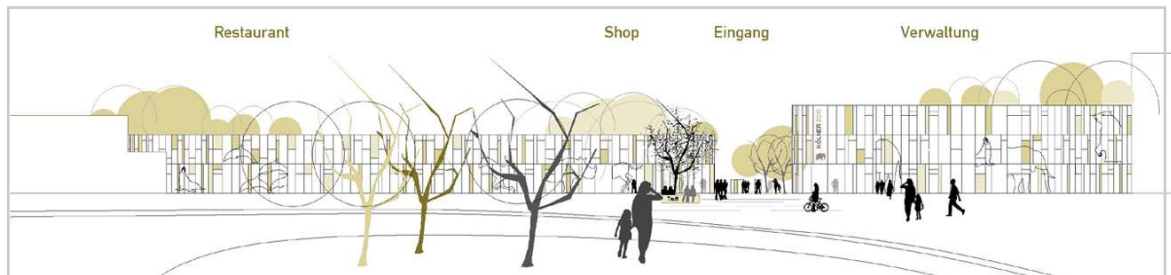

Kölner Zoo
Eingang Riehler Gürtel

Wettbewerb 2008 2. Preis

pier7architekten

In Kooperation mit FSWLA Landschaftsarchitektur GmbH, Düsseldorf

<< Modellfoto

Lageplan

Ansicht

<< Perspektive

Ansicht >>

<< Grundriss