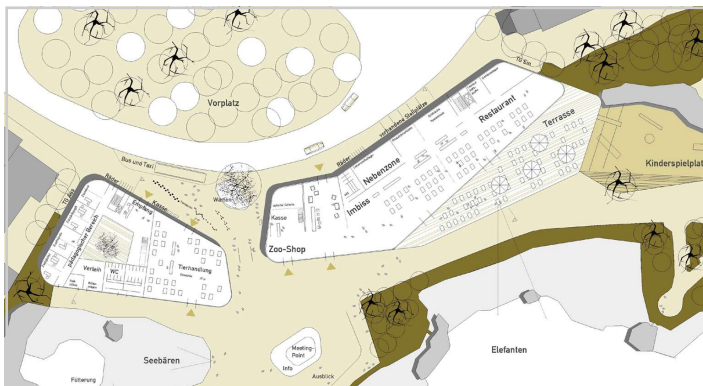

Kölner Zoo
Eingang Riehler Gürtel

Wettbewerb 2008 2. Preis

pier7architekten

In Kooperation mit FSWLA Landschaftsarchitektur GmbH, Düsseldorf

<< Modellfoto

Lageplan

Ansicht

<< Perspektive

Ansicht >>

<< Grundriss