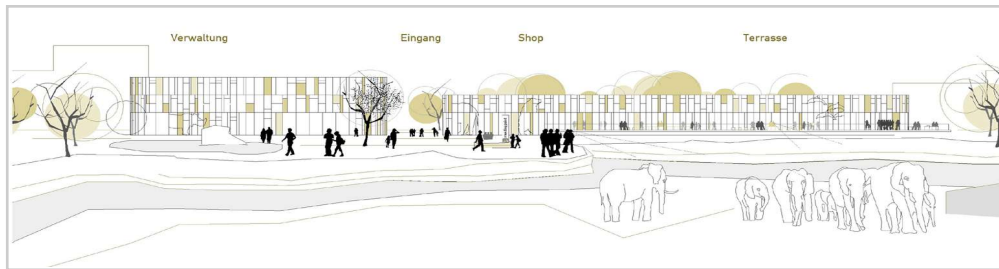

Kölner Zoo
Eingang Riehler Gürtel

Wettbewerb 2008 2. Preis

pier7architekten

In Kooperation mit FSWLA Landschaftsarchitektur GmbH, Düsseldorf

<< Modellfoto

Lageplan

Ansicht

<< Perspektive

Ansicht >>

<< Grundriss