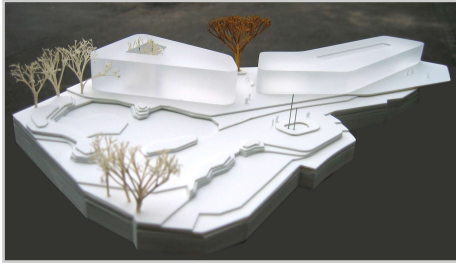

Kölner Zoo
Eingang Riehler Gürtel

Wettbewerb 2008 2. Preis

pier7architekten

In Kooperation mit FSWLA Landschaftsarchitektur GmbH, Düsseldorf

<< Modellfoto

Lageplan

Ansicht

<< Perspektive

Ansicht >>

<< Grundriss