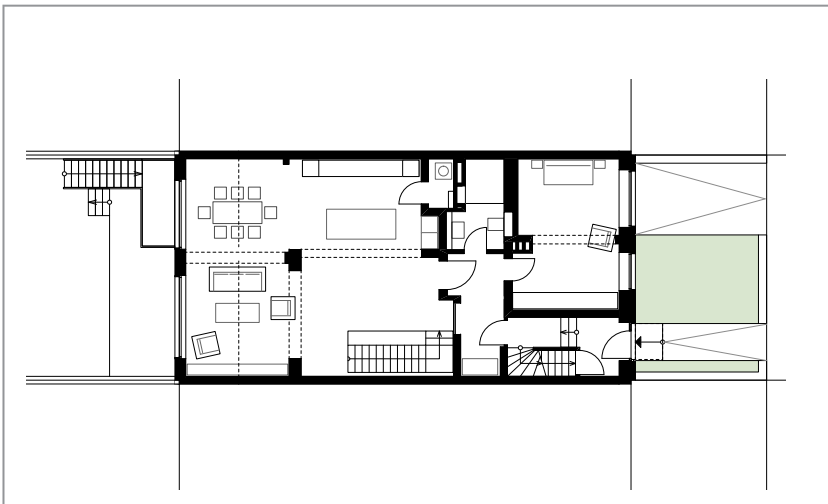

Mehrfamilienhaus F55
Düsseldorf

Leistungsphase 1-5. 8
BGF 635 m²
Fertigstellung 2023
Baukosten o.A.

Fassade

Treppe

Terrasse

Küche

Erdgeschoss